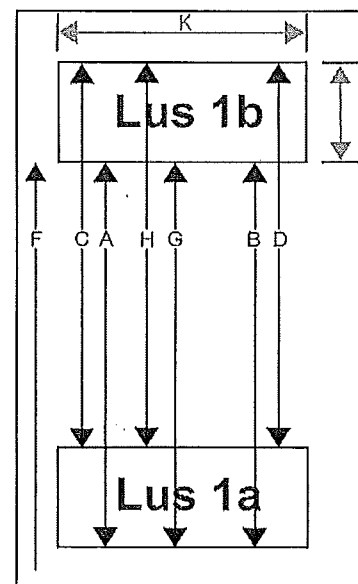

RLC/FIP GTC MEETLIJST

Ref: ML-RLC/GTC/FIP 10656/ZHR Dossier nr. -

G A T S O M E T E R B V

Eigenaar	: Gemeente Leidschendam-Voorburg			
Gebruiker	: Regiopolitie Haaglanden Regionaal handhavingsteam verkeer			
Serienummer buitenkast	: 98-145			
GPS Code	: N ° . : O ° .			
Plaats	: Voorburg			
Straatnaam/wegnummer	: Laan van Nieuw Oosteinde			
Op de kruising met	: Pr. Bernardlaan			
Kijkend in de richting	: Voorburg West	Ri. nummer : 7.2		
Afstand paal tot stopstreep	: 10.25	m (± 1%)		
Afstand paal tot lichten	: 16.70/19.40	m (± 1%)		
Afstand paal of stopstreep tot lus 1b	: 343.00	(maat F) cm (± 1%)		
Afstand paal of stopstreep tot lus 2b	: -	(maat F) cm (± 1%)		
Afstand paal of stopstreep tot lus 3b	: -	(maat F) cm (± 1%)		
Afstand paal of stopstreep tot lus 4b	: -	(maat F) cm (± 1%)		
Op de RLC/GTC in te stellen lusafstand	Rijstrk.1.: 279 cm	Rijstrk.2: - cm	Rijstrk.3: - cm	Rijstrk.4: - cm

Maten van de lussen (alle maten in mm)

Lus	Lengte	Breedte	Zelfinductie 70 µH – 150 µH	Aantal windingen	Ohmse weerstand < 3 Ω	Aardweerstand	
						>500M Ω bij 1000V	waarde
1a	1003 mm	2318 mm	80 µH	3	1.27 Ω	OK	>999
1b	996 mm	2298 mm	80 µH	3	1.30 Ω	OK	>999
2a	- mm	- mm	- µH	-	- Ω	-	-
2b	- mm	- mm	- µH	-	- Ω	-	-
3a	- mm	- mm	- µH	-	- Ω	-	-
3b	- mm	- mm	- µH	-	- Ω	-	-
4a	- mm	- mm	- µH	-	- Ω	-	-
4b	- mm	- mm	- µH	-	- Ω	-	-

Alle maten in deze tabel zijn gemeten met een meetlint (tolerantie ± 2 mm)

	RLC/FIP rijstrooknr. 1	RLC/FIP rijstrooknr. 2	RLC/FIP rijstrooknr. 3	RLC/FIP rijstrooknr. 4
ri.nr.	RA → 7.2	-	-	-
	Lus 1a – 1b	Lus 2a – 2b	Lus 3a – 3b	Lus 4a – 4b
A	2799	-	-	-
G	2803	-	-	-
B	2798	-	-	-
C	2799	-	-	-
H	2798	-	-	-
D	2796	-	-	-