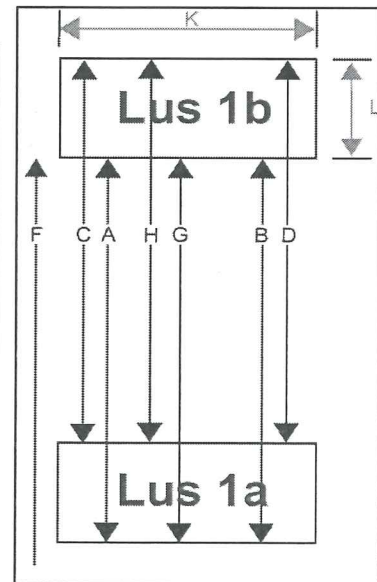

Eigenaar	: Gemeente Leiden			
Gebruiker	: Regiopolitie Hollands Midden district Leiden-Voorschoten			
Serienummer buitenkast	: 95-029			
GPS Code	: N ° : O °			
Plaats	: Leiden			
Straatnaam/wegnummer	: Churchilllaan			
Op de kruising met	: Vijf Meilaan			
Kijkend in de richting	: Katwijk	Ri. nummer : 5.3/5.2		
Afstand paal tot stopstreep	: 15.75	m (± 1%)		
Afstand paal tot lichten	: 19.00/26.00	m (± 1%)		
Afstand paal of stopstreep tot lus 1b	: 292.00	(maat F) cm (± 1%)		
Afstand paal of stopstreep tot lus 2b	: 270.00	(maat F) cm (± 1%)		
Afstand paal of stopstreep tot lus 3b	: -	(maat F) cm (± 1%)		
Afstand paal of stopstreep tot lus 4b	: -	(maat F) cm (± 1%)		
Op de RLC/GTC in te stellen lusafstand	Rijstrk.1.: 250 cm	Rijstrk.2: 250 cm	Rijstrk.3: - cm	Rijstrk.4: - cm

Maten van de lussen en de elektrische eigenschappen (alle maten in mm)

Lus	Lengte (L)	Breedte (K)	Zelfinductie 70 µH – 200 µH	Aantal windingen	Ohmse weerstand < 3 Ω	Aardweerstand	
						>500M Ω bij 1000V	waarde
1a	1000 mm	2400 mm	96 µH	3	1.85 Ω	OK	>999
1b	1000 mm	2345 mm	97 µH	3	1.85 Ω	OK	>999
2a	1000 mm	2557 mm	97 µH	3	1.78 Ω	OK	>999
2b	1007 mm	2500 mm	98 µH	3	1.80 Ω	OK	>999
3a	- mm	- mm	- µH	-	- Ω	-	-
3b	- mm	- mm	- µH	-	- Ω	-	-
4a	- mm	- mm	- µH	-	- Ω	-	-
4b	- mm	- mm	- µH	-	- Ω	-	-

Alle maten in deze tabel zijn gemeten met een meetlint (tolerantie ± 2 mm)  
 De toegestane tolerantie is maximaal 0.5 %

ri.nr.	RLC/FIP rijstrooknr. 1	RLC/FIP rijstrooknr. 2	RLC/FIP rijstrooknr. 3	RLC/FIP rijstrooknr. 4
	RD ↑ 5.3	RD ↑ 5.2	-	-
	Lus 1a – 1b	Lus 2a – 2b	Lus 3a – 3b	Lus 4a – 4b
A	2505	2508	-	-
G	2502	2498	-	-
B	2500	2497	-	-
C	2505	2502	-	-
H	2499	2503	-	-
D	2503	2503	-	-