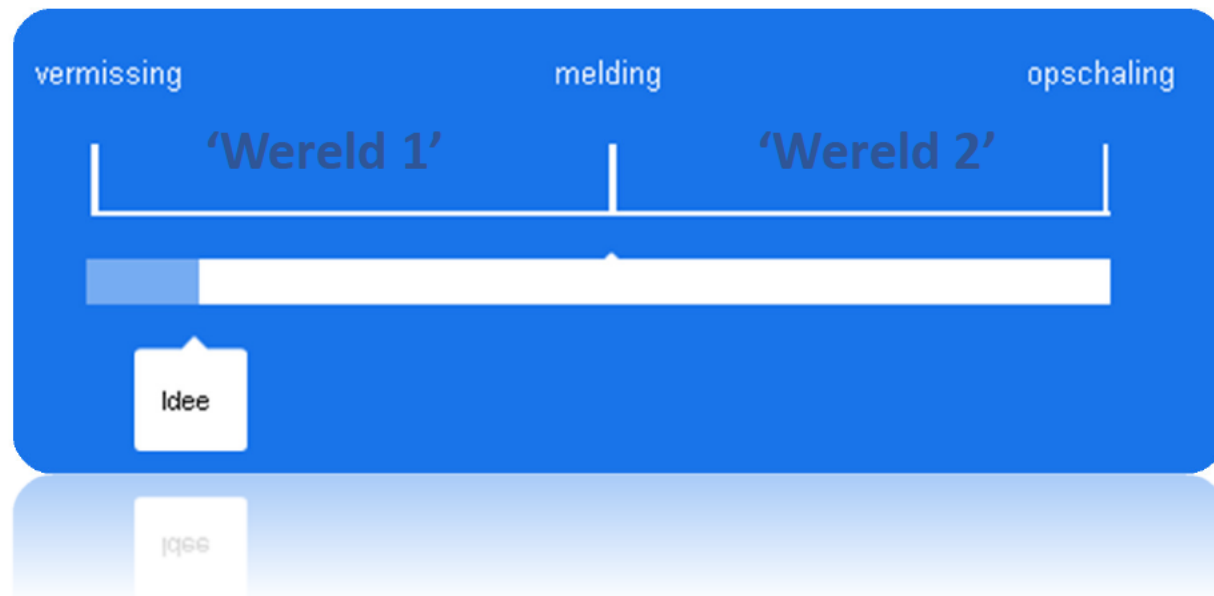

“Geef mensen een tool waarmee ze snel, zelfstandig en makkelijk een zoekactie kunnen starten”