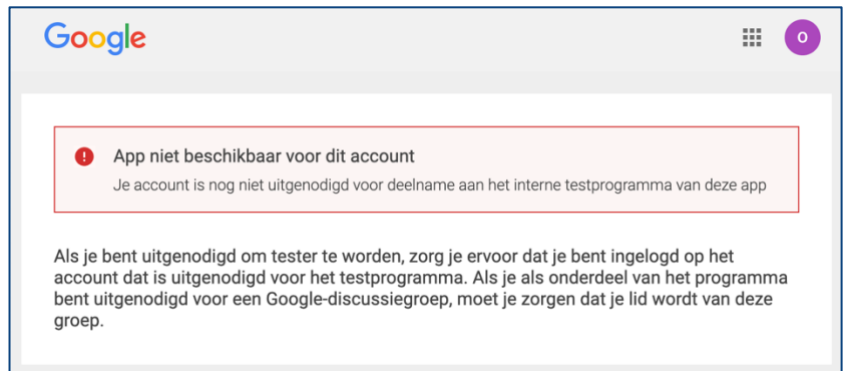

1A. MAIL MET AANMELDLINK EN INGELOGD MET ANDER ACCOUNT

Krijgt u na het klikken op de link uit de e-mail, de melding zoals hiernaast op de afbeelding? Dan was u al ingelogd in de PlayStore met een ander Google e-mailadres dan dat u ons heeft gestuurd.

Klik op het rondje rechtsboven.

Het scherm wordt getoond met de optie om het gewenste account te selecteren. Of kies de optie "Add account" of "Sign out".