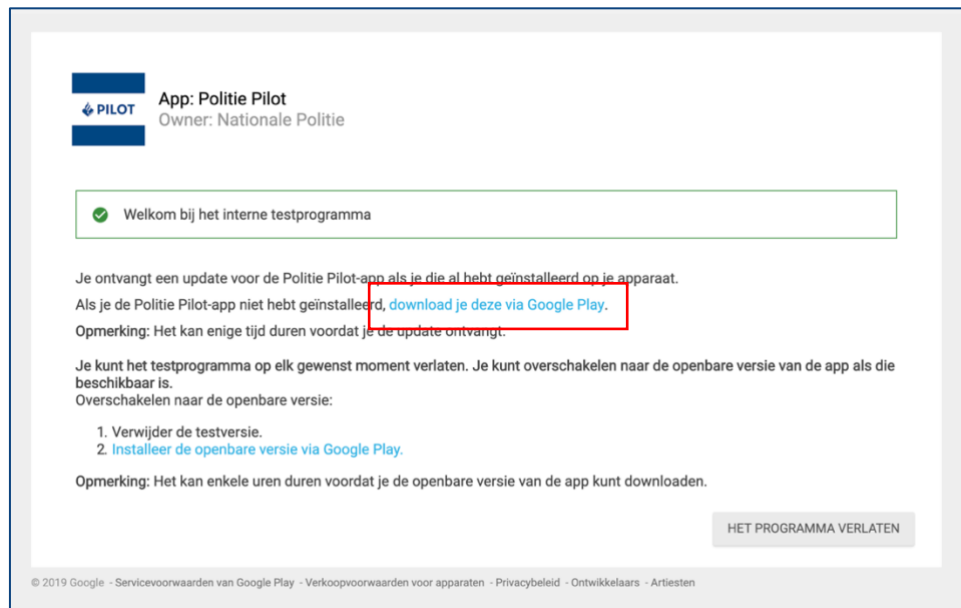

The screenshot shows the Google Play Store app invitation page for 'App: Politie Pilot' by 'Nationale Politie'. The page includes the Google logo at the top left and a user profile icon at the top right. The app name and owner are displayed. The main content starts with 'Hallo,' followed by an invitation to test a non-released version of the app. A warning box with an orange triangle icon contains the following text: 'Waarschuwing: Dit is een interne testversie van de app, die ook niet-uitgegeven versies van de bijbehorende instant-app kan bevatten. Deze interne testversie heeft mogelijk niet de gebruikelijke beleids- of beveiligingscontroles van Play doorlopen en voldoet mogelijk niet aan de servicevoorwaarden van Google Play. Als je je aanmeldt voor dit programma, kan Google je e-mailadres en informatie over je gebruik van deze app delen met Nationale Politie. Opmerking: Tenzij je een interne tester bent, adviseren we je niet deel te nemen aan het programma.' Below the warning box is a note in English: 'Note: You can test one version of the app at any time. If you're already an alpha or beta tester, then joining the internal test program will automatically remove you from the other test.' At the bottom right is a blue button labeled 'DEELNEMEN AAN HET PROGRAMMA'.

Krijgt u na het klikken op de link uit de e-mail, de melding zoals hiernaast op de afbeelding? Dan was u al ingelogd in de PlayStore met een ander Google e-mailadres dan dat u ons heeft gestuurd.

Klik op het rondje rechtsboven.

Het scherm wordt getoond met de optie om het gewenste account te selecteren. Of kies de optie "Add account" of "Sign out".

INSTALLATIE TESTVERSIE POLITIE APP [ANDROID]

2. INSTALLATIE VAN DE TESTVERSIE VAN DE APP

Klik op de link om de app te downloaden. De link is rood omlijnd in de afbeelding hieronder.

Volgt u deze instructies vanaf een computer, volg dan de stappen van 2A.

Volgt u de instructies via een telefoon, zie dan 2B.