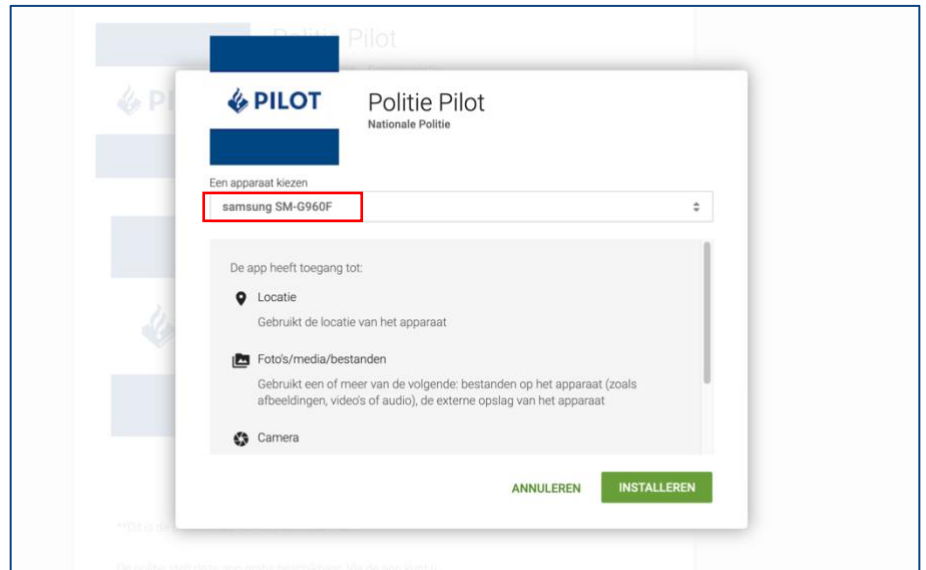

Klik op de link om de app te downloaden. De link is rood omlijnd in de afbeelding hieronder.

Volgt u deze instructies vanaf een computer, volg dan de stappen van 2A.

Volgt u de instructies via een telefoon, zie dan 2B.

2A. INSTALLATIE VAN DE TESTVERSIE VAN DE APP VANAF EEN COMPUTER

De Google Play Store opent.
Klik op de knop "Installeren"

INSTALLATIE TESTVERSIE POLITIE APP [ANDROID]

Selecteer de telefoon waarop u de app wilt installeren. Deze geselecteerde telefoon is rood omlijnd.

Klik nog een keer op de knop “Installeren” en de app wordt op die telefoon geïnstalleerd.

Klik op de “OK” en na installatie is de knop verandert naar “Geïnstalleerd”.

Pak uw telefoon om de app te openen.