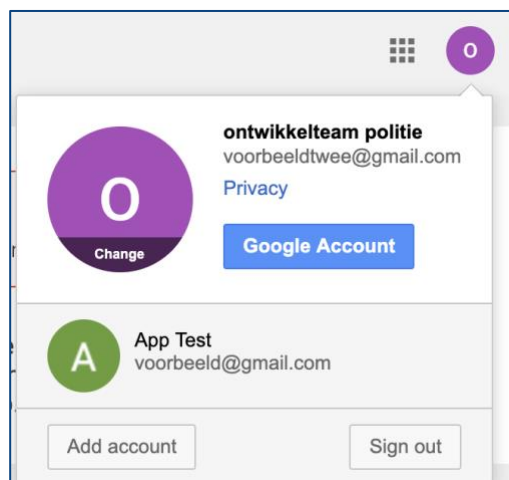

1A. MAIL MET AANMELDLINK EN INGELOGD MET ANDER ACCOUNT

Krijgt u na het klikken op de link uit de e-mail, de melding zoals hiernaast op de afbeelding? Dan was u al ingelogd in de PlayStore met een ander Google e-mailadres dan dat u ons heeft gestuurd.

Klik op het rondje rechtsboven.

Het scherm wordt getoond met de optie om het gewenste account te selecteren. Of kies de optie "Add account" of "Sign out".