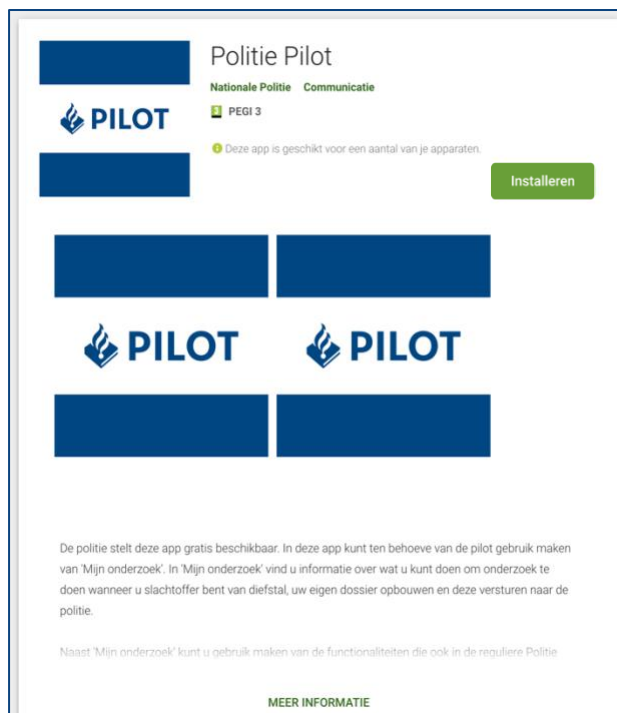

Krijgt u na het klikken op de link uit de e-mail, de melding zoals hiernaast op de afbeelding? Dan was u al ingelogd in de PlayStore met een ander Google e-mailadres dan dat u ons heeft gestuurd.

Klik op het rondje rechtsboven.

Het scherm wordt getoond met de optie om het gewenste account te selecteren. Of kies de optie "Add account" of "Sign out".

INSTALLATIE TESTVERSIE POLITIE APP [ANDROID]

2. INSTALLATIE VAN DE TESTVERSIE VAN DE APP

Klik op de link om de app te downloaden. De link is rood omlijnd in de afbeelding hieronder.

Volgt u deze instructies vanaf een computer, volg dan de stappen van 2A.

Volgt u de instructies via een telefoon, zie dan 2B.

2A. INSTALLATIE VAN DE TESTVERSIE VAN DE APP VANAF EEN COMPUTER

De Google Play Store opent.
Klik op de knop "Installeren"

INSTALLATIE TESTVERSIE POLITIE APP [ANDROID]

Selecteer de telefoon waarop u de app wilt installeren. Deze geselecteerde telefoon is rood omlijnd.