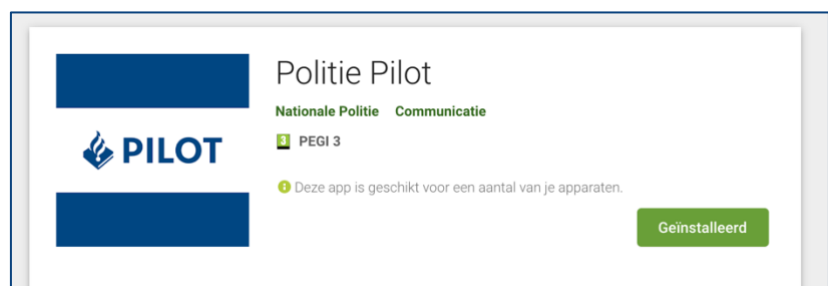

2A. INSTALLATIE VAN DE TESTVERSIE VAN DE APP VANAF EEN COMPUTER

De Google Play Store opent.
Klik op de knop "Installeren"

INSTALLATIE TESTVERSIE POLITIE APP [ANDROID]

Selecteer de telefoon waarop u de app wilt installeren. Deze geselecteerde telefoon is rood omlijnd.

Klik nog een keer op de knop “Installeren” en de app wordt op die telefoon geïnstalleerd.

Klik op de “OK” en na installatie is de knop verandert naar “Geïnstalleerd”.

Pak uw telefoon om de app te openen.