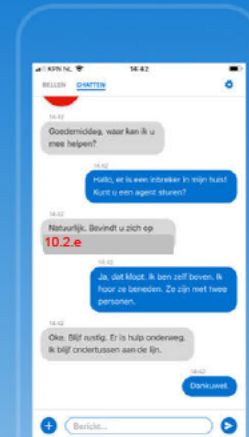

Bel direct de juiste
hulpdienst

Toegankelijk als u niet goed
kunt horen en/of spreken

Chat in real time op verzoek
van de meldkamer

Chat in uw moedertaal met
de meldkamer

Deel foto's en video's met
de meldkamer