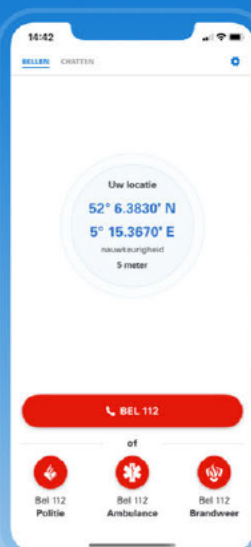

Bel direct de juiste
hulpdienst

Toegankelijk als u niet goed
kunt horen en/of spreken

Chat in real time op verzoek
van de meldkamer

Chat in uw moedertaal met
de meldkamer

Deel foto's en video's met
de meldkamer