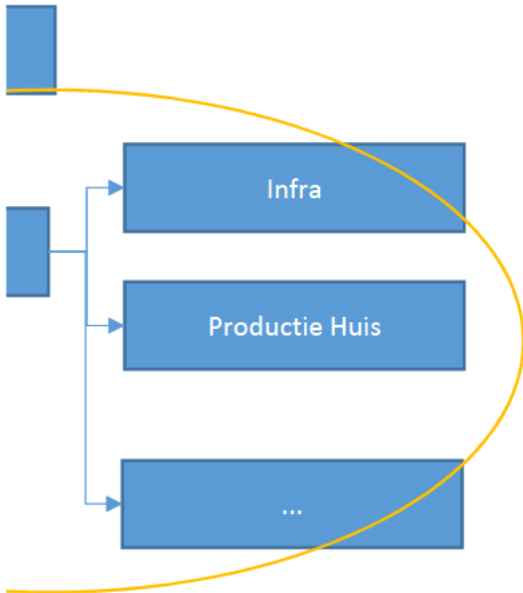

Omerking Dienst-ICT dara valt MDC, Infra bedrijf, productiehuis, et
De dienst GIM heeft: - OLA met Dienst-ICT opgezet
Counter partners Diensten manager by Dienst-ICT : 10.2.e

Binnen de circckel dienen aspraken gemaakt te worden.
Deze afspraken komen in de bestaande OLA met Dienst-ICT