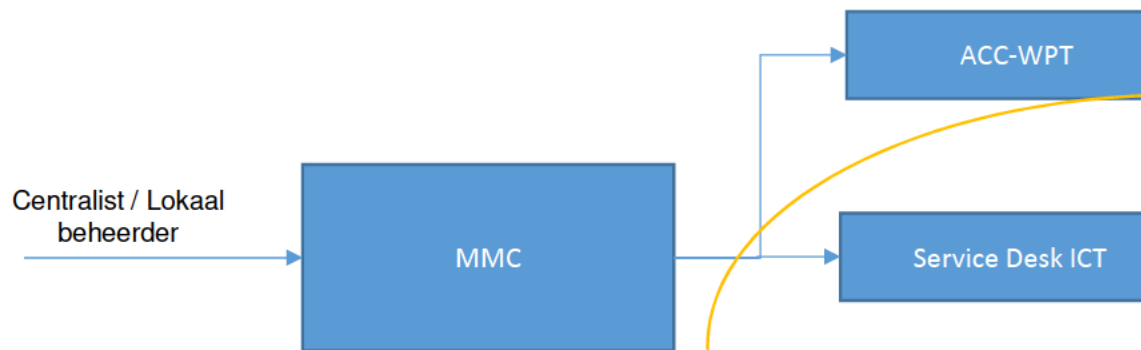

Dienst 112 App

Leveraniers zijn

MDC: ACC -WPT

Service desk ICT - Infra bedrijf
- Productie huis

Gaat het MMC de dienst APP-112 monitoren?
Infra bedrijf kan dit monitoren en misschien
kan ACC-WPT hier wat inbetekenen..

Een factsheet help het MMC om te kunnen routeren
Technische kijk in de dienst zal ACC-WPT misschien kunnen doen
en daarna naar Service Desk-ICT

Service Desk-ICT wordt aangestuurd door het MMC.
Service Desk ICT bepaalt waar zij heen routeren