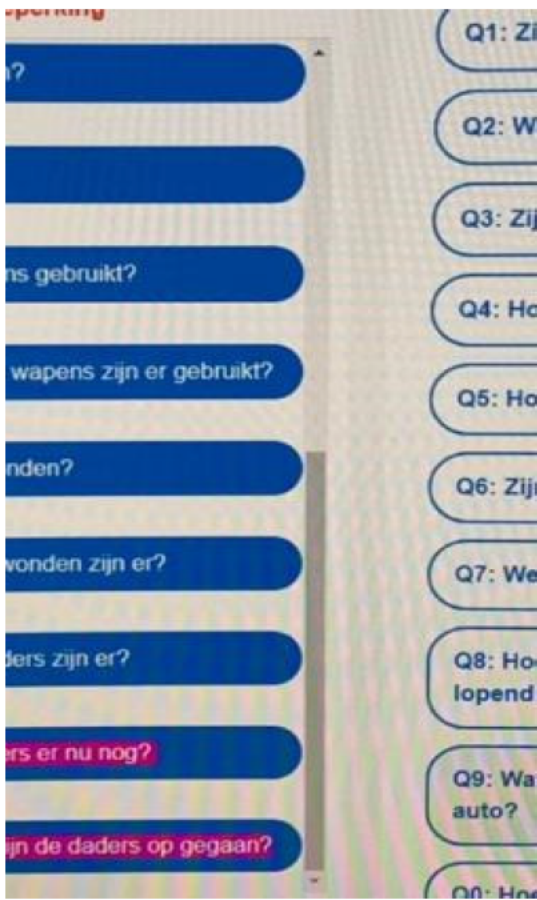

Knop verbind opnieuw met app

Media upload

! Foto opgestuurd door melder

Tekst selecteren

Detailscherm: Incident-Archief

Nummer : 400631

: M

POL : []