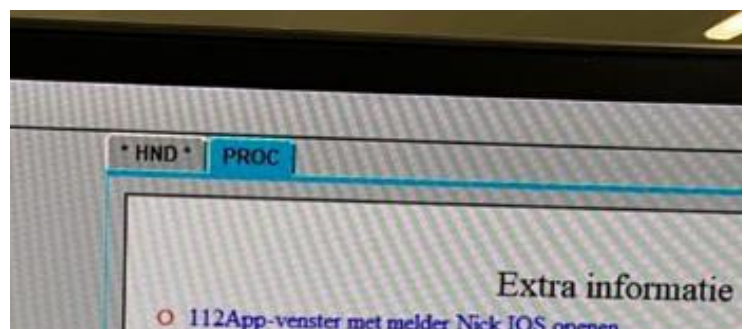

Media upload