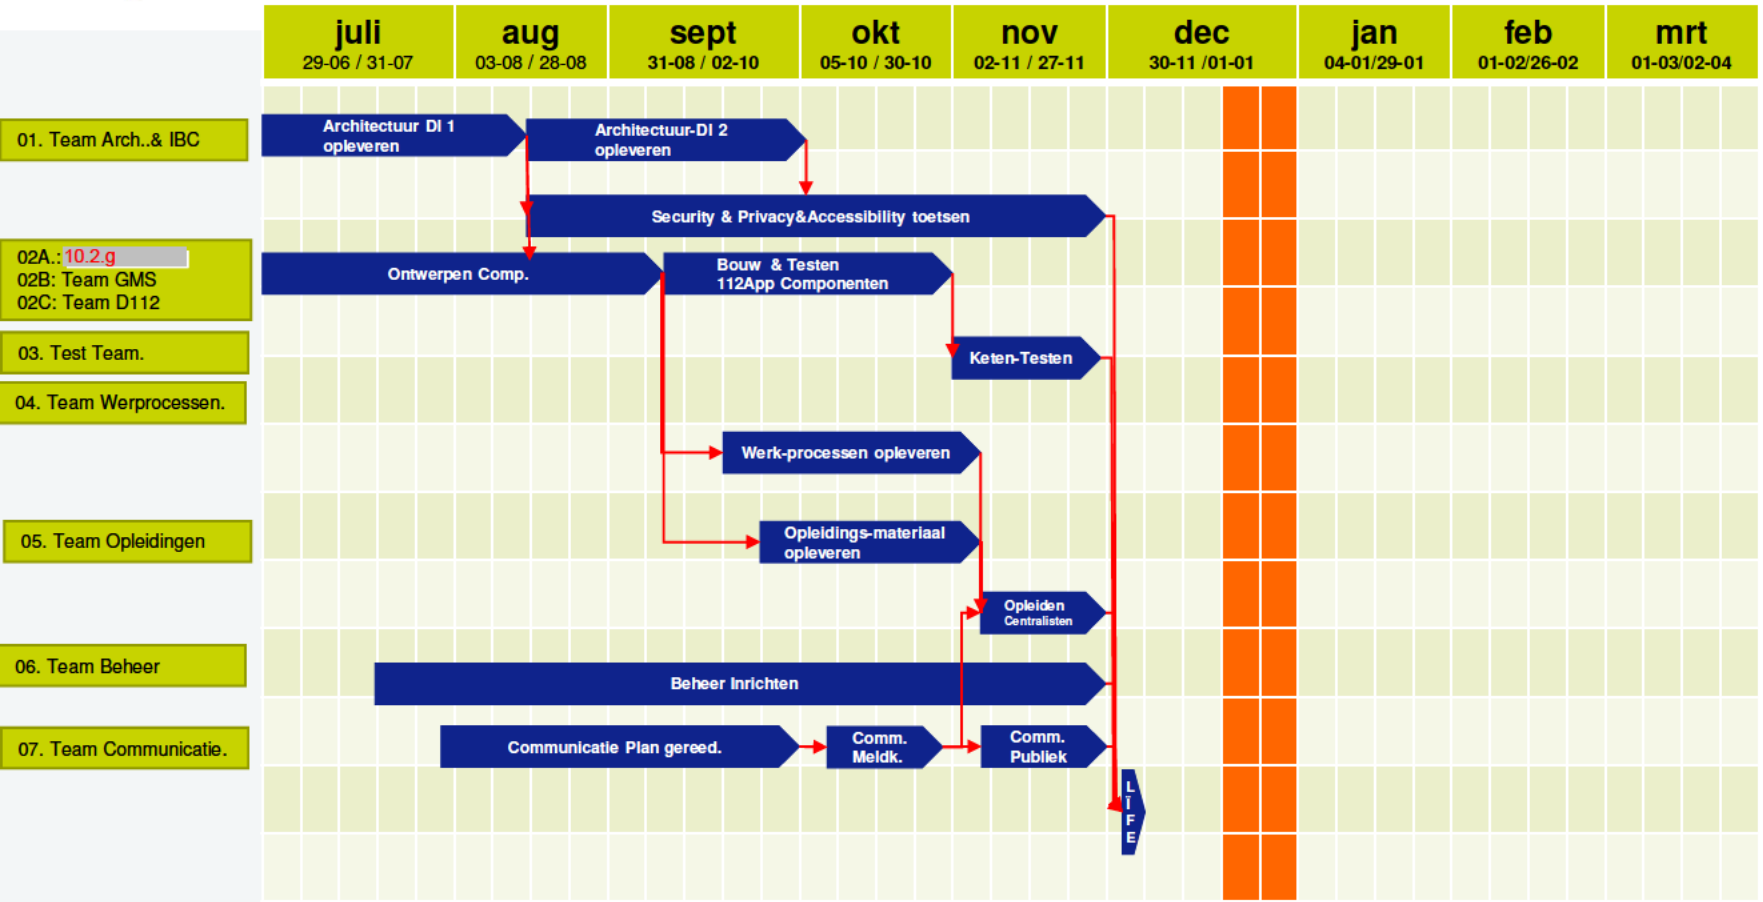

politie
brandweer
ambulance
koninklijke marechaussee

112AppKeten - Kritieke Pad

Legenda:

-  Activiteit
-  Kerst, O&N

politie
brandweer
ambulance
koninklijke marechaussee

112AppKeten – Planning Testteam

Legenda:

- Activiteit
- NFT : Non Functional Testing
- FAT : Functionele Acceptatie Test
- GAT: Gebruikers Acceptatie Test
- Kerst, O&N

politie
brandweer
ambulance
koninklijke marechaussee

112AppKeten – Planning Architectuur & IBC