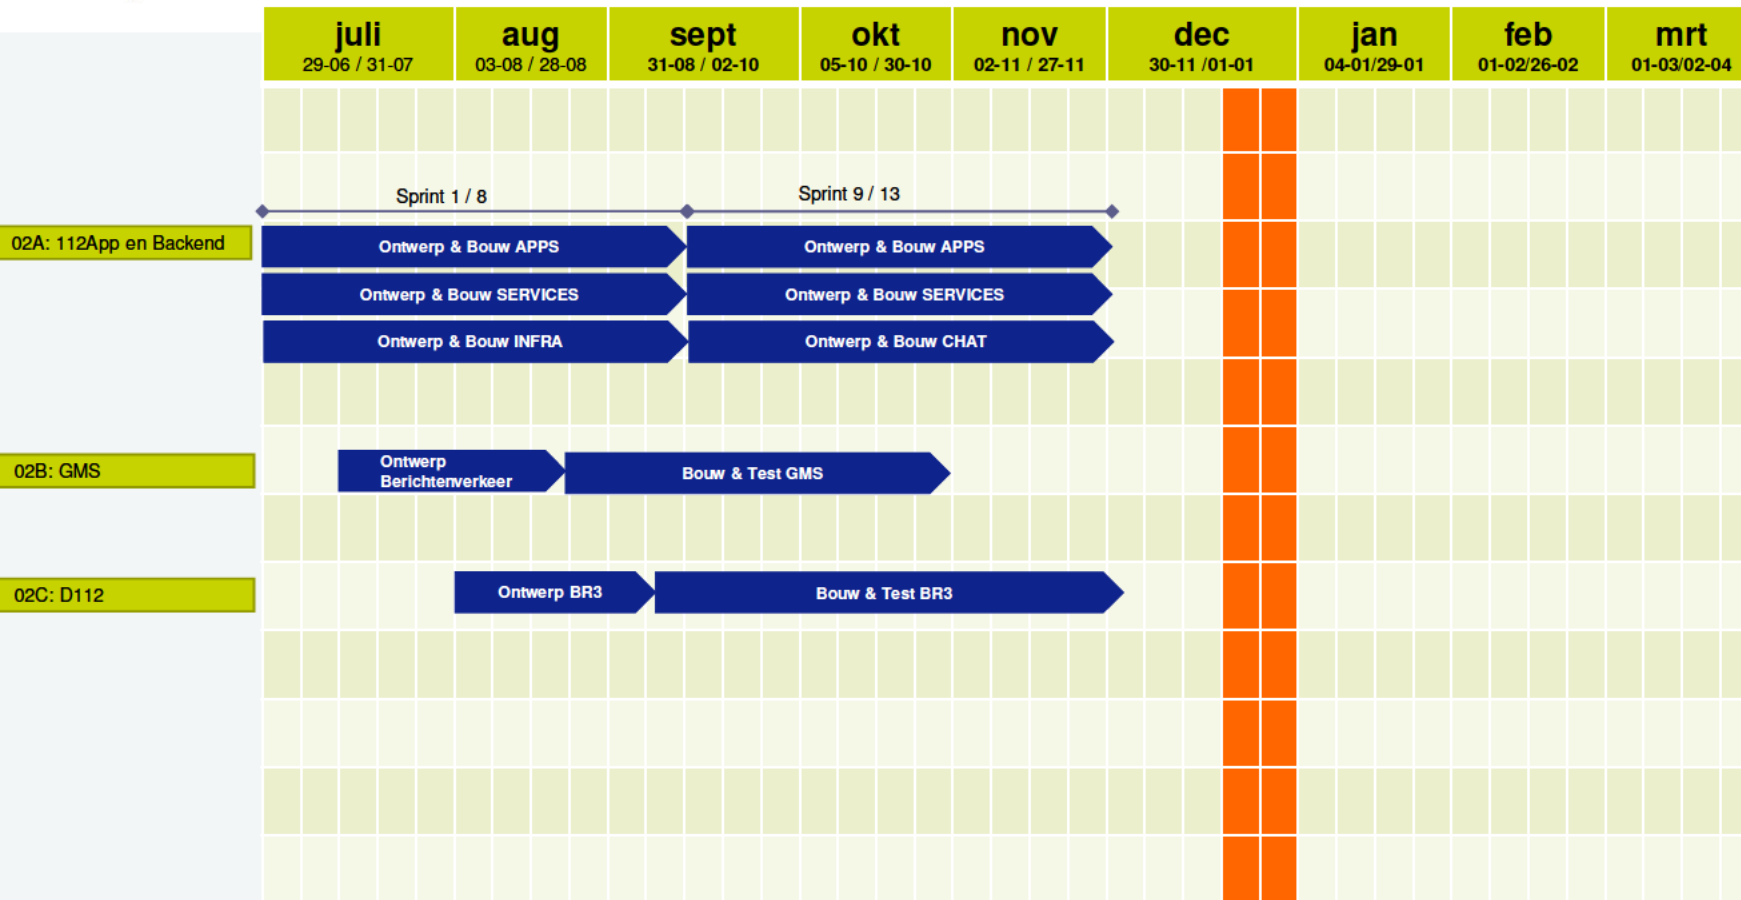

Legenda:

-  Activiteit
-  Kerst, O&N

politie
brandweer
ambulance
koninklijke marechaussee

112AppKeten – Bouw Teams

Legenda:

-  Activiteit
-  Kerst, O&N

politie
brandweer
ambulance
koninklijke marechaussee

112AppKeten – Inrichting Beheer

Legenda:

-  Activiteit
-  Kerst, O&N

06. Team Beheer