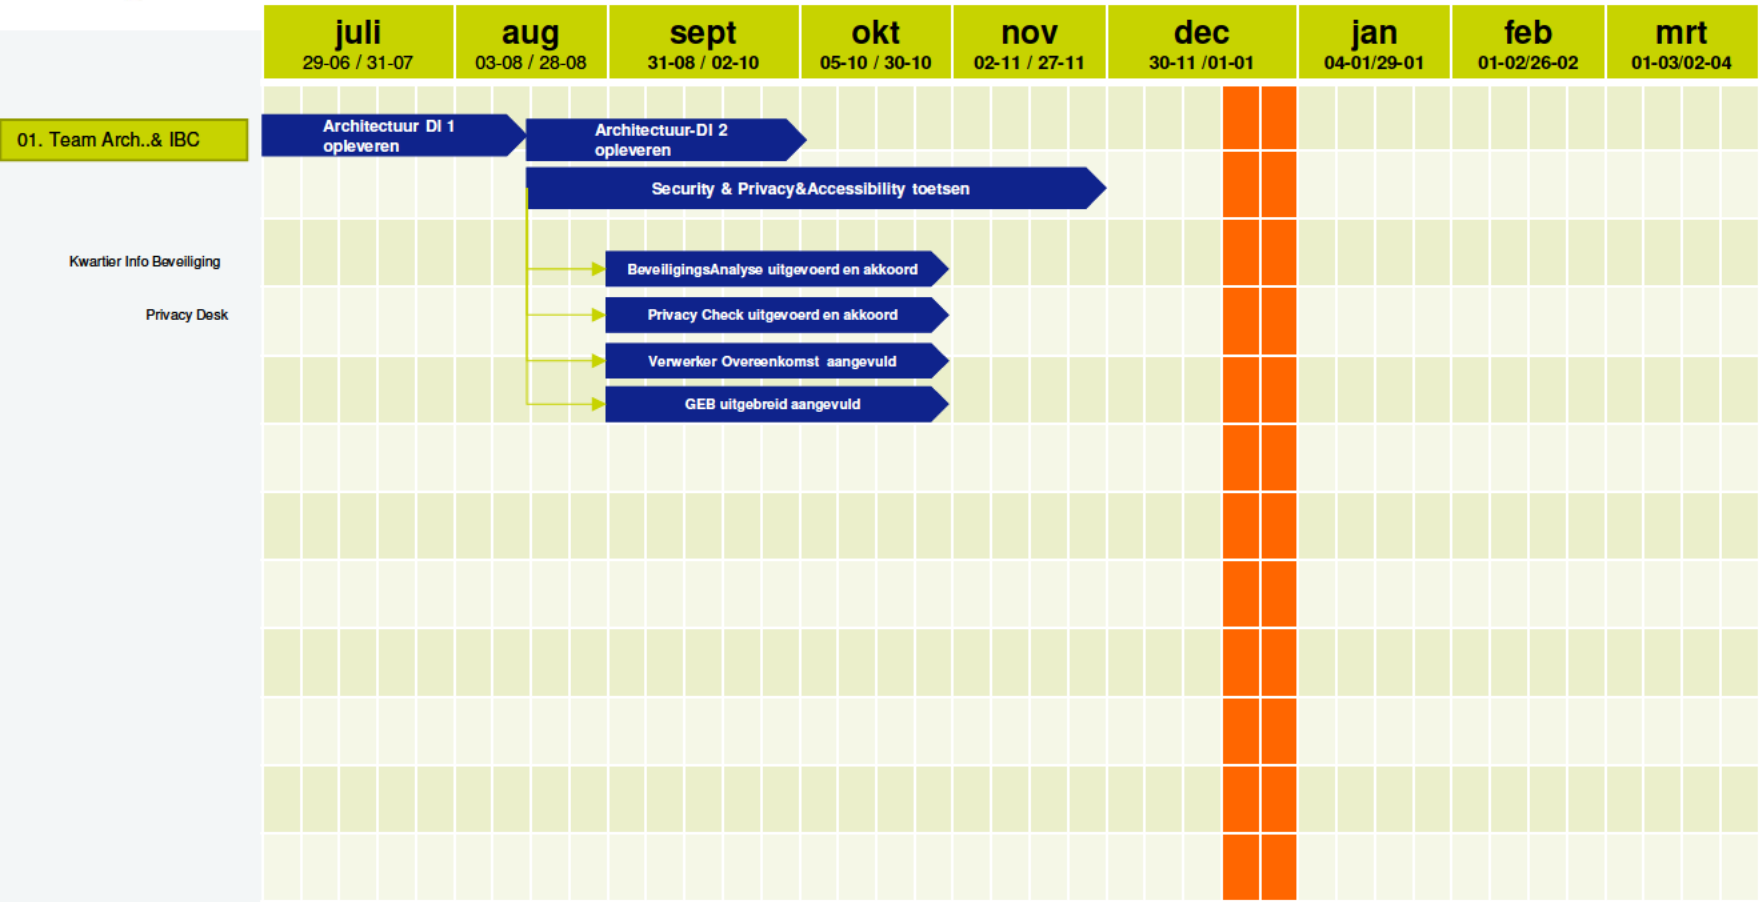

politie
brandweer
ambulance
koninklijke marechaussee

112AppKeten - Kritieke Pad

Legenda:

-  Activiteit
-  Kerst, O&N

politie
brandweer
ambulance
koninklijke marechaussee

112AppKeten – Planning Testteam

Legenda:

- Activiteit
- NFT : Non Functional Testing
- FAT : Functionele Acceptatie Test
- GAT: Gebruikers Acceptatie Test
- Kerst, O&N

politie
brandweer
ambulance
koninklijke marechaussee

112AppKeten – Planning Architectuur & IBC

Legenda:

-  Activiteit
-  Kerst, O&N

politie
brandweer
ambulance
koninklijke marechaussee

112AppKeten – Bouw Teams

Legenda:

-  Activiteit
-  Kerst, O&N

politie
brandweer
ambulance
koninklijke marechaussee

112AppKeten – Inrichting Beheer