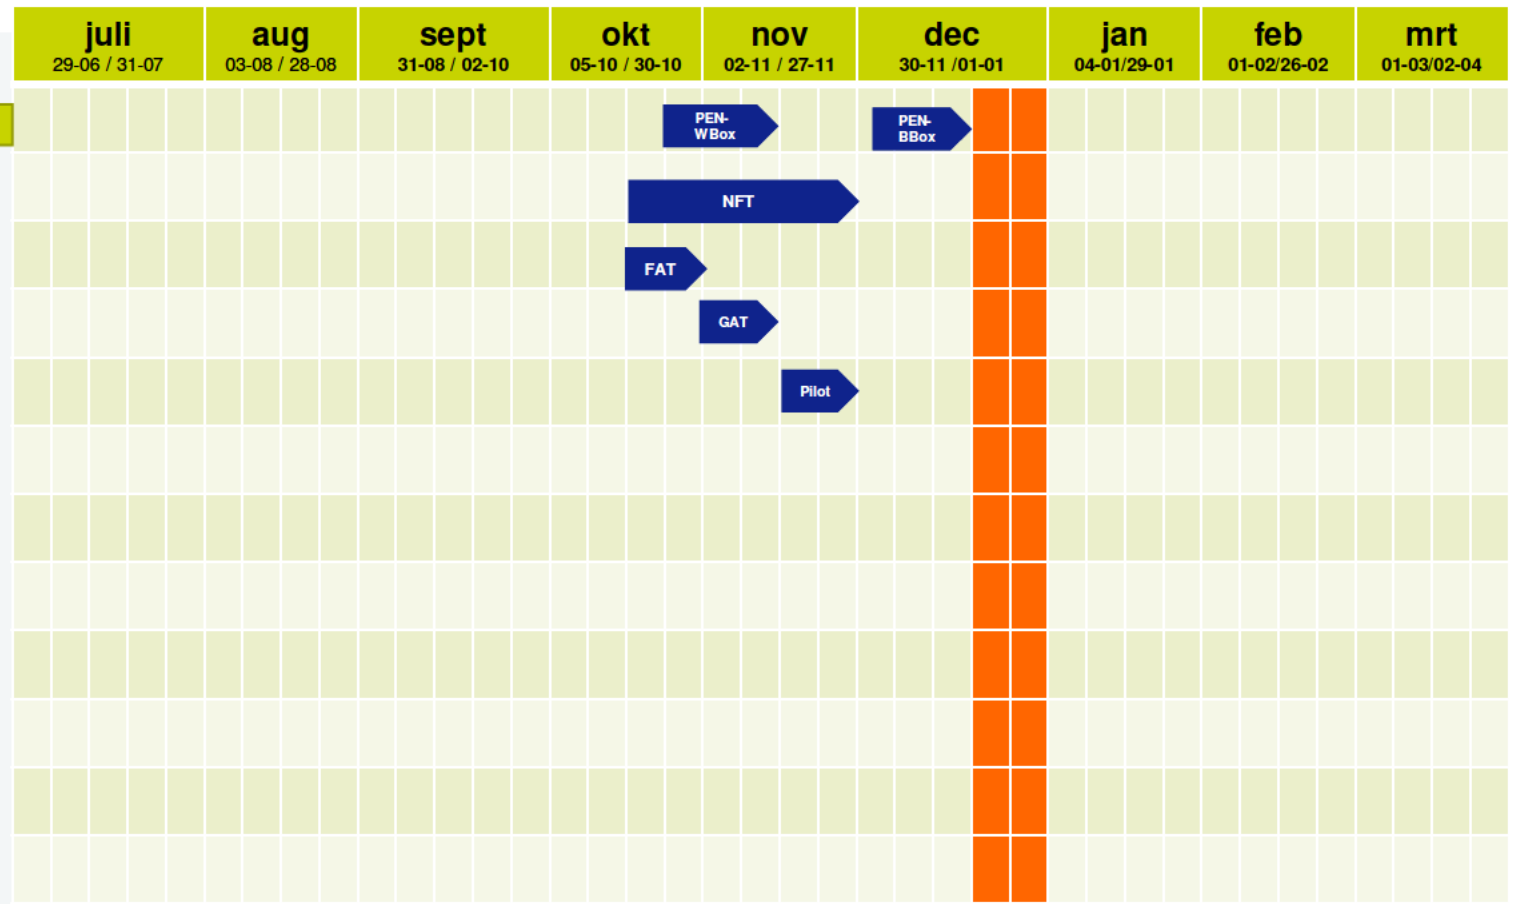

politie
brandweer
ambulance
koninklijke marechaussee

112AppKeten - Kritieke Pad

Legenda:

-  Activiteit
-  Kerst, O&N

politie
brandweer
ambulance
koninklijke marechaussee

112AppKeten – Planning Testteam

Legenda:

- Activiteit
- NFT : Non Functional Testing
- FAT : Functionele Acceptatie Test
- GAT: Gebruikers Acceptatie Test
- Kerst, O&N

politie
brandweer
ambulance
koninklijke marechaussee

112AppKeten – Planning Architectuur & IBC