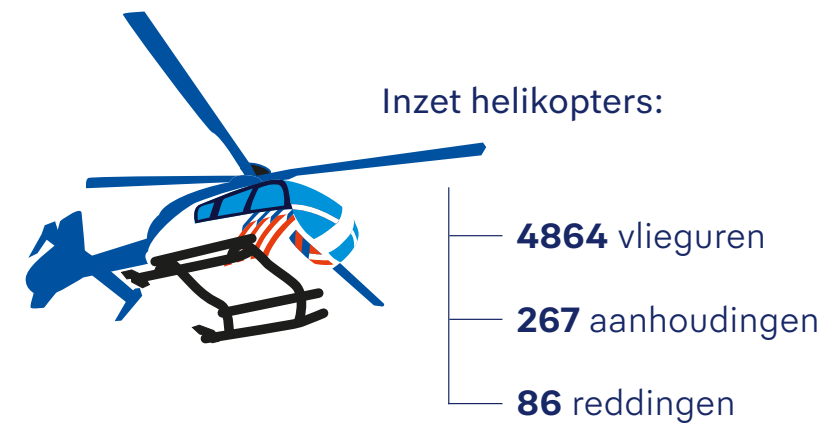

Inzet in kustwachtverband op de Noordzee:

- 152 verkeersincidenten
- 64 schendingen veiligheidszones
- 54 incidenten van verontreinigingen op zee

112 onderwaterzoekingen

- 5 fenomeenbeelden:
- excessief geweld
  - drugs
  - online fraude
  - mensenhandel
  - milieu

Bekeuringen:

- 34.559 met staandehouding op de hoofdvervoersstromen
- 503.084 uit elektronisch verkeerstoezicht

Samen met Eenheid Landelijke Opsporing en Interventies (LO)

Waardebeslag: 49 miljoen euro

Uit interventies op de infrastructuur door Flexibel Interventie Team (FIT):